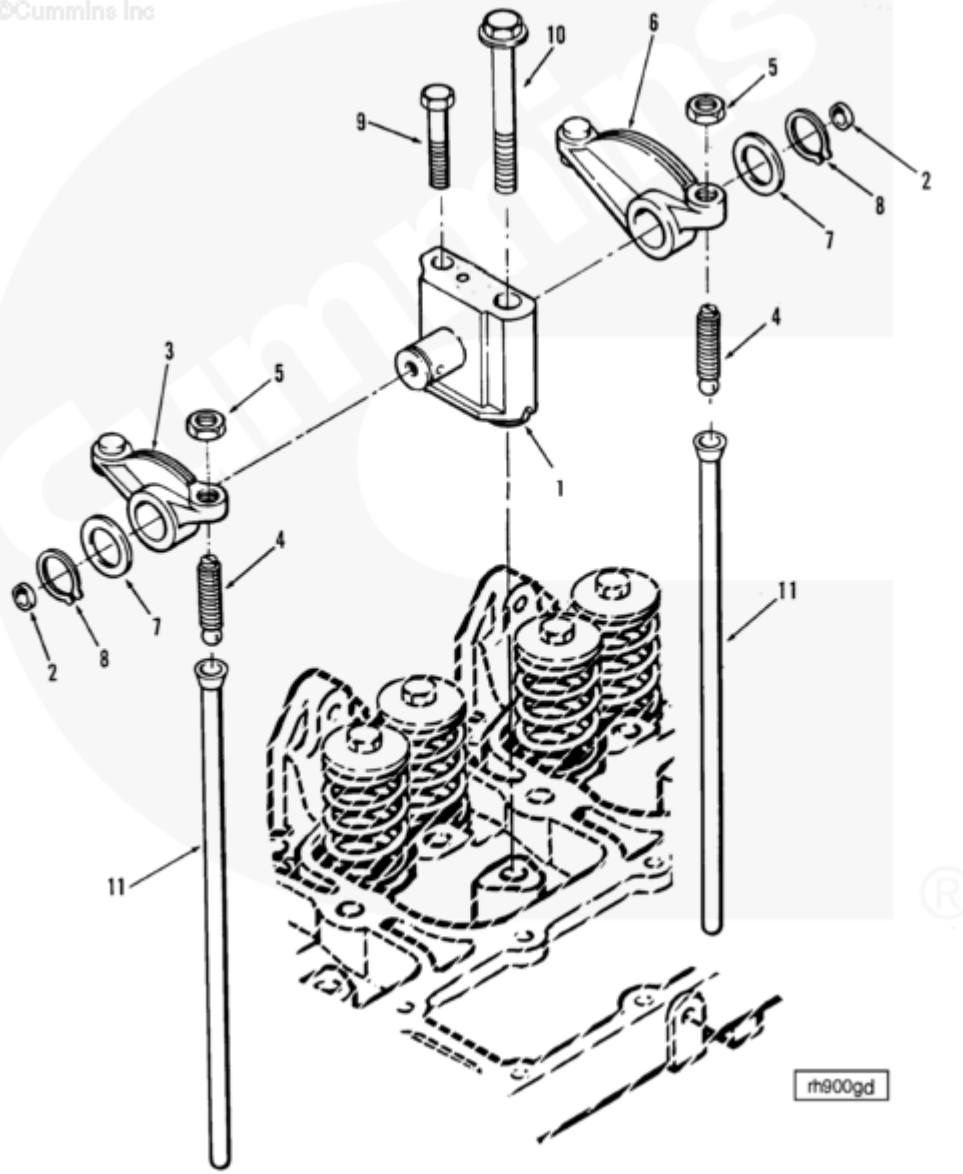

SMALL | MEDIUM | LARGE

Cart	Ref No	Part Number	Part Description	Required	Remarks
View My Cart					
		BP9710	Rocker Lever		B Series Rocker Lever...(More)
					Cylinder: 6
<input type="checkbox"/>	1	3910814	Rocker Lever Support	6	
<input type="checkbox"/>		3911423	Rocker Lever Support	1	
		3910813	Rocker Lever Shaft	1	
<input type="checkbox"/>	2	3907555	Expansion Plug	2	
<input type="checkbox"/>	3	3910811	Rocker Lever	6	Intake
		3910809	Rocker Lever	1	
	4	3900706	Slotted Set Screw	1	3/8 - 24 x 1 1/2 inch

<input type="checkbox"/>	5	203131	Heavy Hexagon Nut	1	3/8 - 24 UNF
<input type="checkbox"/>	6	3910810	Rocker Lever	6	Exhaust
		3910808	Rocker Lever	1	
	4	3900706	Slotted Set Screw	1	3/8 - 24 x 1 1/2 inch
<input type="checkbox"/>	5	203131	Heavy Hexagon Nut	1	3/8 - 24 UNF
<input type="checkbox"/>	7	3900245	Plain Washer	12	M19
<input type="checkbox"/>	8	3900242	Retaining Ring	12	
<input type="checkbox"/>	9	3901221	Hexagon Head Cap Screw	6	M8 X 1.25 X 75
<input type="checkbox"/>	10	3920781	Hexagon Flange Head Cap Screw	6	
<input type="checkbox"/>	11	3904679	Push Rod	12	